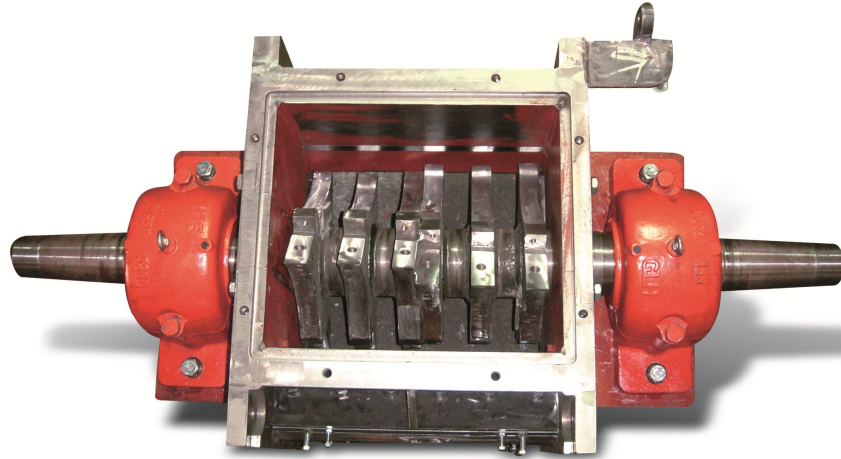

茂森商事有限公司

INFINITE FOREST TRADING CO.,LTD.

写真鑑賞：

水洗いタイプカッター