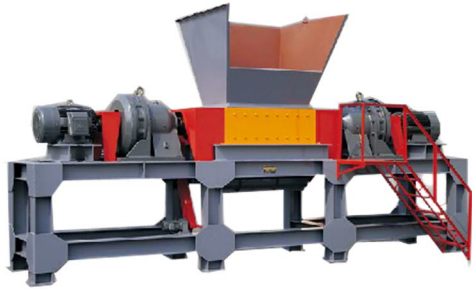

写真鑑賞：

MS-C140/C150/C160 二軸タイプ