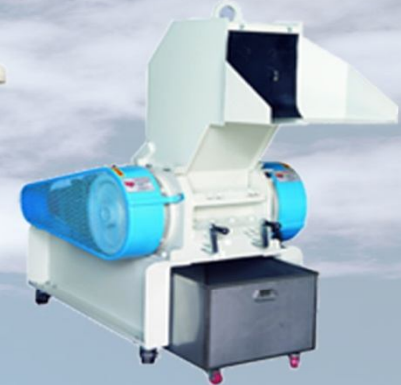

TEL: (02)2536-2208 FAX: (02)2536-2209 E-Mail: ift.taiwan@gmail.com

茂森商事有限公司

INFINITE FOREST TRADING CO.,LTD.

製品特徴:

1. パワフルで、高粉碎効果
2. 水冷設計、超静音タイプ
3. 高強度・高耐久性カッター使用
4. カッターの安全性と取付易い設計
5. 超大型、特殊用途のオーダーメイド対応可能
6. ご要望に応じて周辺関連設備の提案や供給も行います

MS-A20

MS-A15

製品規格表:

機種	馬力	投入口サイズ(mm)	回転刃数	固定刃数	重量	機械サイズ L × W × H(mm)	回転径	キャッパ / 時間
MS-A15	15 - 20	400 × 240	3 or 6 pcs.	4 pcs.	900 / KGS	1756 × 990 × 1599	298	300 ~ 600 KGS / HR
MS-A18	20 - 30	463 × 274	3 or 6 pcs.	4 pcs.	1200 / KGS	1998 × 1028 × 1880	330	400 ~ 700 KGS / HR
MS-A20	30 - 40	510 × 300	3 or 6 pcs.	4 pcs.	1600 / KGS	2129 × 1298 × 1975	380	500 ~ 900 KGS / HR
MS-A30	40 - 50	780 × 300	6 or 9 pcs.	4 × 2 = 8 pcs.	2000 / KGS	2129 × 1540 × 2300	380	700 ~ 1100 KGS / HR