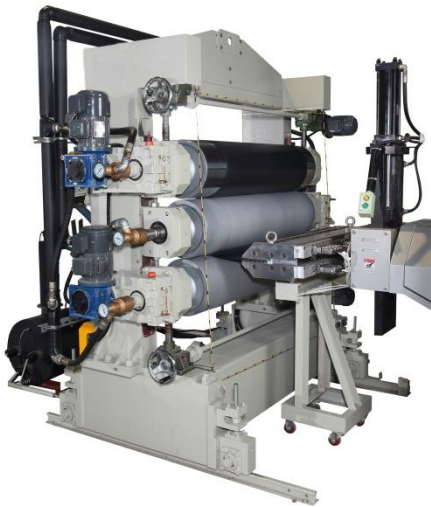

シート成形機（ローラー部分）